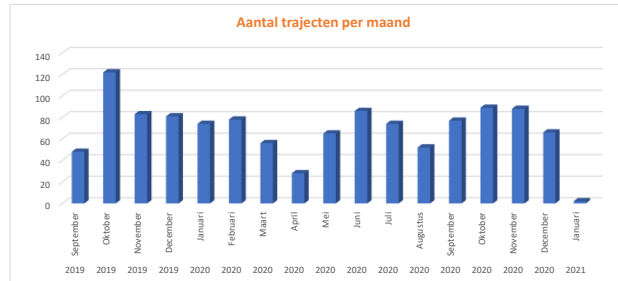

Dashboard energie begeleidingstrajecten

Jaar 2020
Maand December

Aantal opgestarte trajecten 1169
Nog op te starten trajecten 331

PROJECTVOORTGANG

Aantal trajecten per maand

Jaar	Maand	Aantal
2019	September	48
2019	Oktober	122
2019	November	83
2019	December	81
2020	Januari	74
2020	Februari	78
2020	Maart	56
2020	April	28
2020	Mei	65
2020	Juni	86
2020	Juli	74
2020	Augustus	52
2020	September	77
2020	Oktober	89
2020	November	88
2020	December	66
2021	Januari	2

Aantal trajecten per fase

Aantal trajecten per fase
Fase 1: uitvoering energiescan 248
Fase 2: PVA 466
Fase 3: Best Value 320
Fase 4: financiering & subsidie 174
Fase 5: Realisatie 120

Aantal trajecten per sport