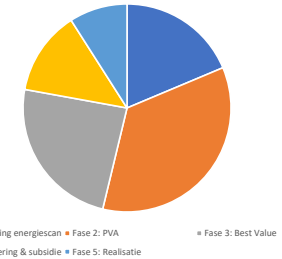

Aantal trajecten per fase

Aantal trajecten per fase
Fase 1: uitvoering energiescan 248
Fase 2: PVA 466
Fase 3: Best Value 320
Fase 4: financiering & subsidie 174
Fase 5: Realisatie 120

Aantal trajecten per sport